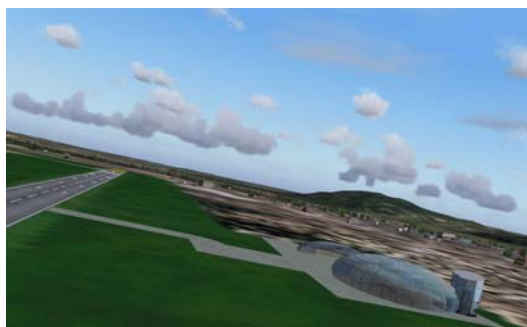

IHRE PILOTEN – IHR FLUG

Selbstverständlich werden Sie von einem erfahrenen Piloten und/ oder Techniker betreut. So ist auch für einen „Nichtflieger“ ein reibungsloser Ablauf mit maximalem Spaßfaktor sicher gestellt. Steigen Sie ein, schnallen Sie sich an und nach der Einweisung des Fluglehrers heben Sie ab

Nach dem Start in Salzburg geht es in die Berge, über die Seen, machen Sie Rollen oder Loopings, tun Sie all das, was Sie schon immer mal machen wollten.

Und wenn Sie abstürzen?...kein Problem, außer einem Adrenalinschub kann nichts passieren.